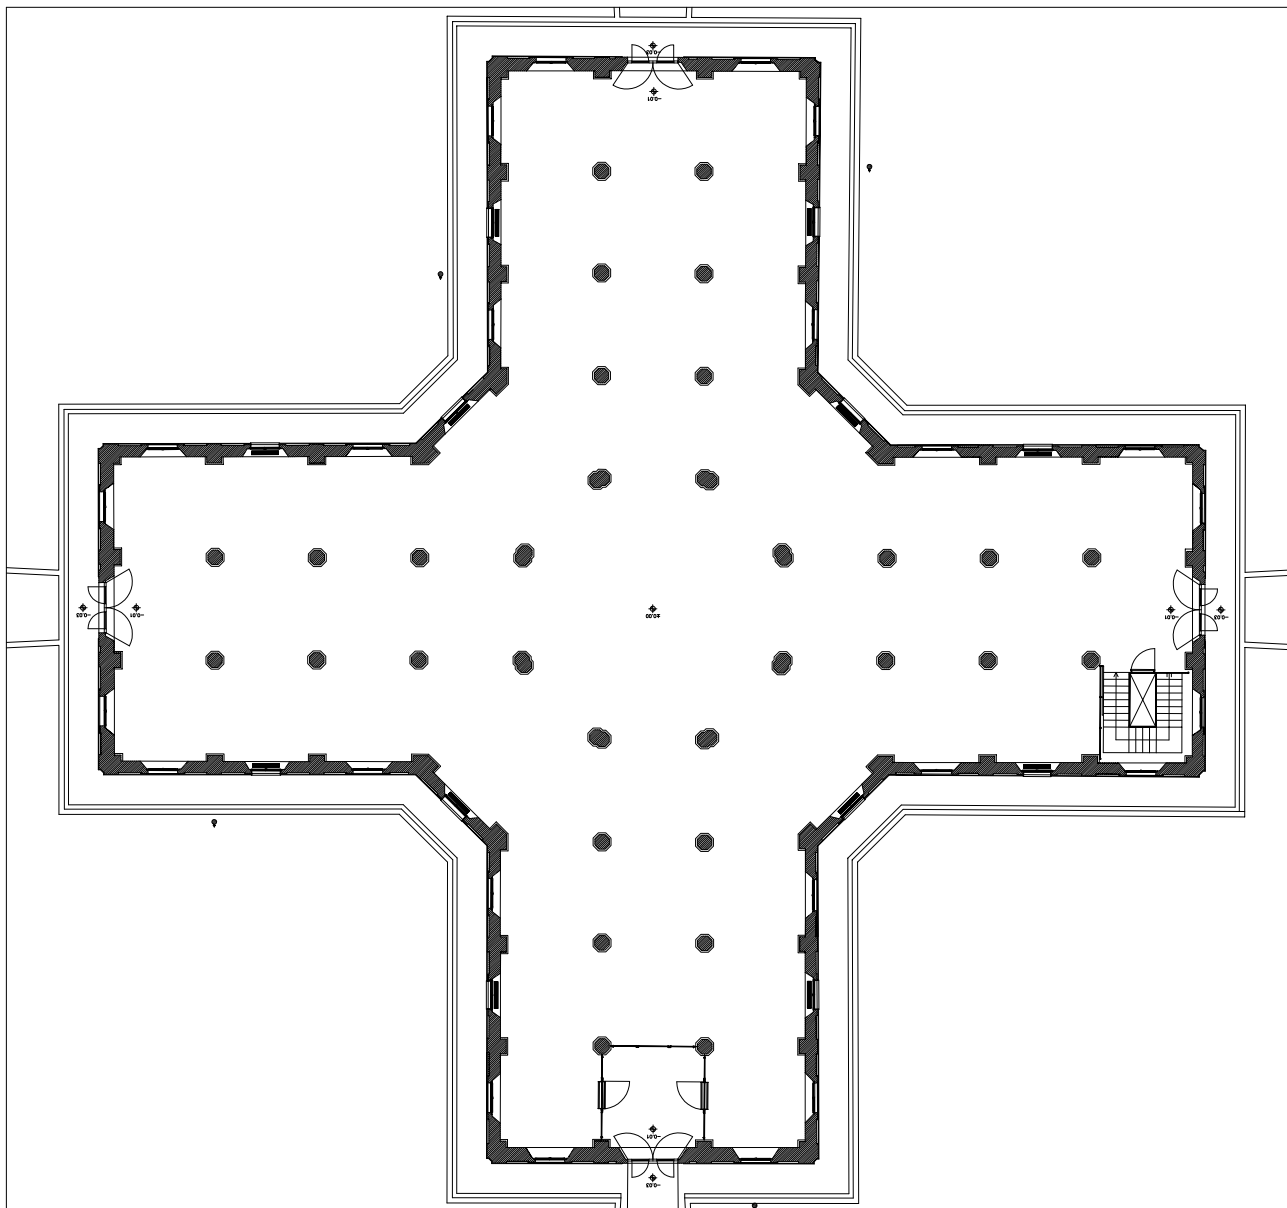

PIANTA

ROTONDA
DI VIA BESANA

MISURE

Area tot. Rotonda
1200 mq

CONTATTI

DEBORAH TURATI
Tel. 02 43980402 - 02 4981980
d.turati@muba.it